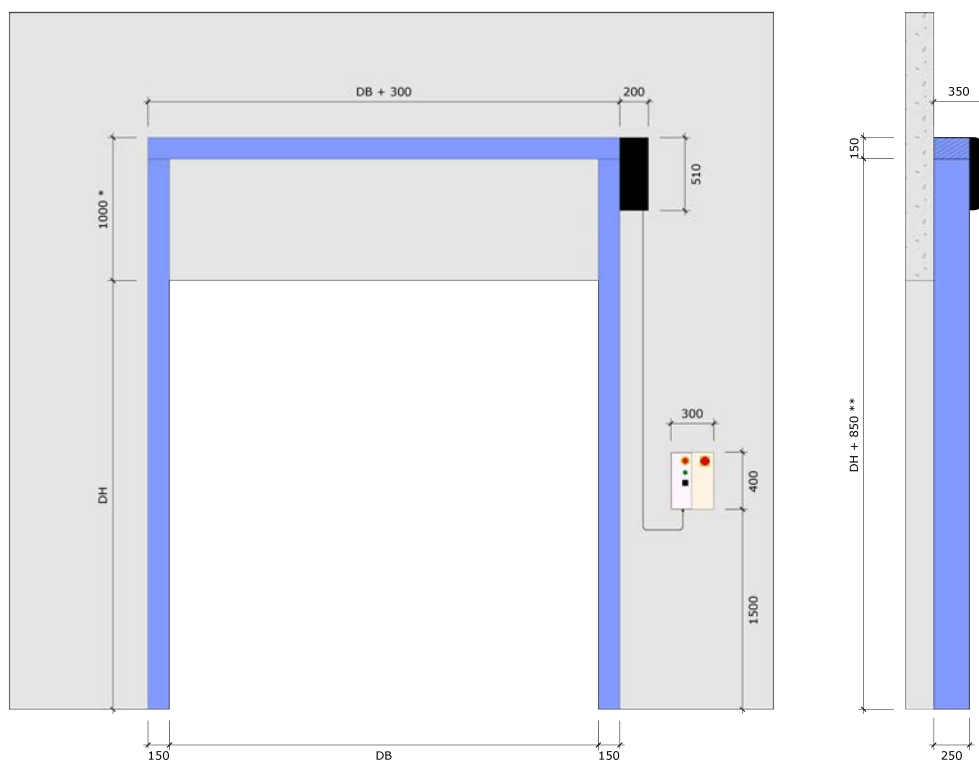

SIKTFÄLT

Som standard ingår två rader med rektangulära siktfält. Siktfälten är 300 mm höga och första raden är placerad ca 1500 mm och rad två ca 2000 mm från golv.

I tabellen nedan kan ni räkna ut hur många siktfält ni kan få beroende på portens bredd och höjd.

Siktfälten går även att byta ut mot vindnät för ökad ventilation.

Siktfält

Öppningsbredd (DB)	Antal siktfält	Mått på siktfält	Öppningshöjd (DH)	Antal rader
1000 - 1290 mm	1	850 x 300 mm	2000 - 2490 mm	3
1300 - 1990 mm	1	1200 x 300 mm	2500 - 2990 mm	4
2000 - 3550 mm	2	850 x 300 mm	3000 - 3490 mm	5
3560 - 4740 mm	2	1200 x 300 mm	3500 - 3990 mm	6
4750 - 5490 mm	4	850 x 300 mm	4000 - 4490 mm	7
5500 - 6490 mm	3	1200 x 300 mm	4500 - 4990 mm	8
6500 - 7990 mm	6	850 x 300 mm	5000 - 5490 mm	9
8000 - 8500 mm	4	1200 x 300 mm	5500 - 5990 mm	10
8510 - 9990	8	850 x 300 mm	6000 - 6490 mm	11
10000 - 10990	5	1200 x 300 mm	6500 - 6990 mm	12
11000 - 12000	10	850 x 300 mm	7000 -	13

Standard

FÄRG - PORTBLAD

Portbladet består av armerad polyesterväv med beläggning av PVC på båda sidor.

Tjocklek 0,9 mm.

Portbladet går att få i tolv standard RAL-färger.

RAL 9010	RAL 1015	RAL 1003	RAL 2004
RAL 3002	RAL 6026	RAL 5012	RAL 5002
RAL 7037	RAL 7042	RAL 7035	RAL 9006

PLATSKRAV - 150

*1100 / **950 om öppningshöjden överstiger 4000 mm.

PLATSKRAV - 250

*1200 / **1000 om öppningshöjden överstiger 6000 mm.