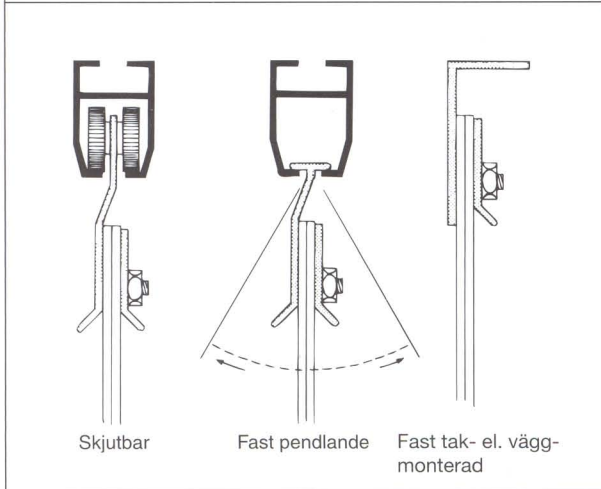

SCANDISTRIP

RIDÅER

En enkel och prisvärd lösning vid besvärande drag och kallras.

Ridåerna med full genomsikt kan levereras i varje tänkbart utförande, de är lätta att montera och kräver obetydligt underhåll.

MONTERING

Fyra alternativ för upphängningen:

- A: Fast monterad
- B: Fast pendlande
- C: Fast tak-el. väggmonterad
- D: Skjutbar med löpskena

Dessa alternativ kan kombineras med våra olika väggfästen och beslag.

MATERIAL

Skensystem och beslag i aluminium.

Plast-våder i två olika kvaliteter:

1. Standard transparent
2. Polar transparent, köldtålig

Båda finns i följande bredder/tjocklekar:

Bredd: 200 mm	tjocklek: 2 mm
Bredd: 300 mm	tjocklek: 3 mm
Bredd: 400 mm	tjocklek: 4 mm

(Övriga bredder och tjocklekar offereras på begäran.)

ÖVERLAPPNING

Alternativ överlappning:

80 mm, 120 mm, 150 mm och 200 mm

(Se exempel på 80 mm överlappning.)

BULLERDÄMPANDE

Ett enkelt och flexibelt sätt att avskärma bullerkällor, tillfälliga eller permanenta. Scandistrip ridåer och inbyggnader reducerar bullret markant.

ÖPPNINGSAUTOMATIK

Automatiska öppnare för plast-ridåer, mjuka samt hårda dörrblad återfinns på separata informationsblad.

Kontakta oss för kostnadsfria förslag!

SCANDISTRIP DOOR AB

Box 103, 296 22 ÅHUS

Tel 044-28 91 80 • Fax 044-28 91 81