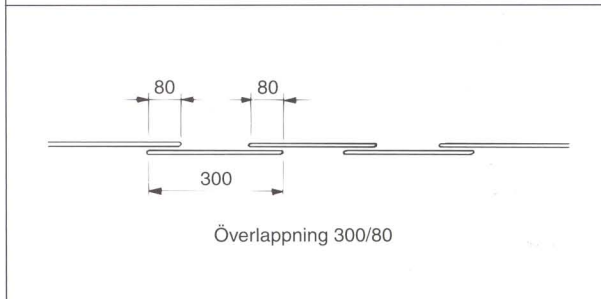

SCANDISTRIP

RIDÅER

En enkel och prisvärd lösning vid besvärande drag och kallras.

Ridåerna med full genomsikt kan levereras i varje tänkbart utförande, de är lätta att montera och kräver obetydligt underhåll.

MONTERING

Fyra alternativ för upphängningen:

- A: Fast monterad
- B: Fast pendlande
- C: Fast tak-el. väggmonterad
- D: Skjutbar med löpskena

Dessa alternativ kan kombineras med våra olika väggfästen och beslag.

MATERIAL

Skensystem och beslag i aluminium.

Plast-våder i två olika kvaliteter:

1. Standard transparent
2. Polar transparent, köldtålig

Båda finns i följande bredder/tjocklekar:

Bredd: 200 mm	tjocklek: 2 mm
Bredd: 300 mm	tjocklek: 3 mm
Bredd: 400 mm	tjocklek: 4 mm

(Övriga bredder och tjocklekar offereras på begäran.)

ÖVERLAPPNING

Alternativ överlappning:

80 mm, 120 mm, 150 mm och 200 mm

(Se exempel på 80 mm överlappning.)

BULLERDÄMPANDE

Ett enkelt och flexibelt sätt att avskärma bullerkällor, tillfälliga eller permanenta. Scandistrip ridåer och inbyggnader reducerar bullret markant.

ÖPPNINGSAUTOMATIK

Automatiska öppnare för plast-ridåer, mjuka samt hårda dörrblad återfinns på separata informationsblad.

Kontakta oss för kostnadsfria förslag!

SCANDISTRIP DOOR AB

Box 103, 296 22 ÅHUS

Tel 044-28 91 80 • Fax 044-28 91 81