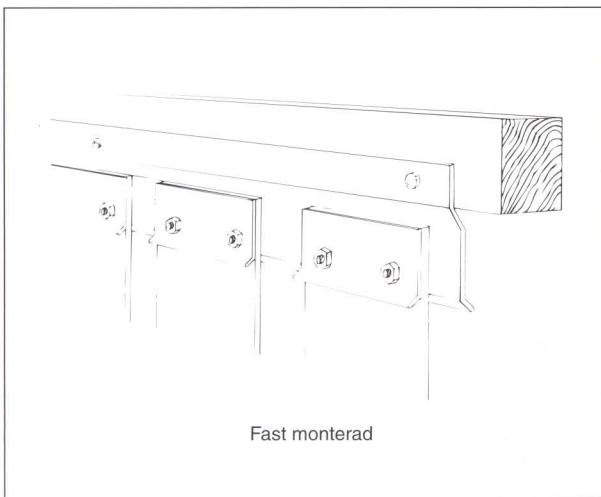

SCANDISTRIP

RIDÅER

En enkel och prisvärd lösning vid besvärande drag och kallras.

Ridåerna med full genomsikt kan levereras i varje tänkbart utförande, de är lätta att montera och kräver obetydligt underhåll.

MONTERING

Fyra alternativ för upphängningen:

- A: Fast monterad
- B: Fast pendlande
- C: Fast tak-el. väggmonterad
- D: Skjutbar med löpskena

Dessa alternativ kan kombineras med våra olika väggfästen och beslag.

MATERIAL

Skensystem och beslag i aluminium.

Plast-våder i två olika kvaliteter:

1. Standard transparent
2. Polar transparent, köldtålig

Båda finns i följande bredder/tjocklekar:

Bredd: 200 mm	tjocklek: 2 mm
Bredd: 300 mm	tjocklek: 3 mm
Bredd: 400 mm	tjocklek: 4 mm

(Övriga bredder och tjocklekar offereras på begäran.)

ÖVERLAPPNING

Alternativ överlappning:

80 mm, 120 mm, 150 mm och 200 mm

(Se exempel på 80 mm överlappning.)

BULLERDÄMPANDE

Ett enkelt och flexibelt sätt att avskärma bullerkällor, tillfälliga eller permanenta. Scandistrip ridåer och inbyggnader reducerar bullret markant.

ÖPPNINGSAUTOMATIK

Automatiska öppnare för plast-ridåer, mjuka samt hårda dörrblad återfinns på separata informationsblad.

Kontakta oss för kostnadsfria förslag!

SCANDISTRIP DOOR AB

Box 103, 296 22 ÅHUS

Tel 044-28 91 80 • Fax 044-28 91 81