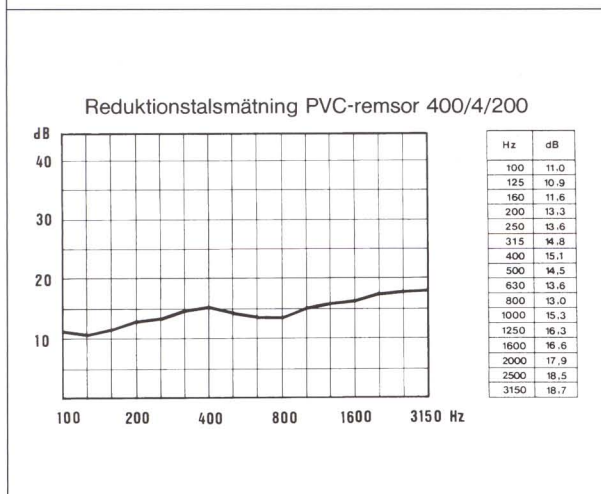

SCANDISTRIP

RIDÅER

En enkel och prisvärd lösning vid besvärande drag och kallras.

Ridåerna med full genomsikt kan levereras i varje tänkbart utförande, de är lätta att montera och kräver obetydligt underhåll.

MONTERING

Fyra alternativ för upphängningen:

- A: Fast monterad
- B: Fast pendlande
- C: Fast tak-el. väggmonterad
- D: Skjutbar med löpskena

Dessa alternativ kan kombineras med våra olika väggfästen och beslag.

MATERIAL

Skensystem och beslag i aluminium.

Plast-våder i två olika kvaliteter:

1. Standard transparent
2. Polar transparent, köldtålig

Båda finns i följande bredder/tjocklekar:

Bredd: 200 mm	tjocklek: 2 mm
Bredd: 300 mm	tjocklek: 3 mm
Bredd: 400 mm	tjocklek: 4 mm

(Övriga bredder och tjocklekar offereras på begäran.)

ÖVERLAPPNING

Alternativ överlappning:

80 mm, 120 mm, 150 mm och 200 mm

(Se exempel på 80 mm överlappning.)

BULLERDÄMPANDE

Ett enkelt och flexibelt sätt att avskärma bullerkällor, tillfälliga eller permanenta. Scandistrip ridåer och inbyggnader reducerar bullret markant.

ÖPPNINGSAUTOMATIK

Automatiska öppnare för plast-ridåer, mjuka samt hårda dörrblad återfinns på separata informationsblad.

Kontakta oss för kostnadsfria förslag!

SCANDISTRIP DOOR AB

Box 103, 296 22 ÅHUS

Tel 044-28 91 80 • Fax 044-28 91 81